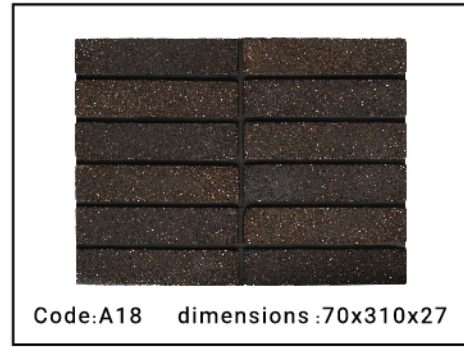

Ghasr Brick Group

Antique Brick