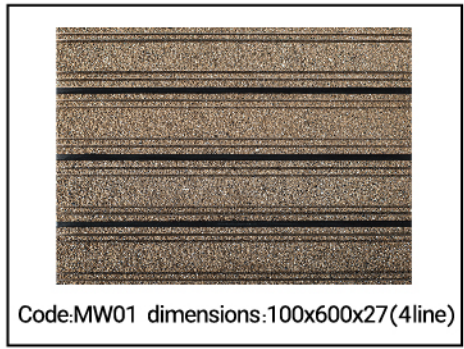

Rustic Brick